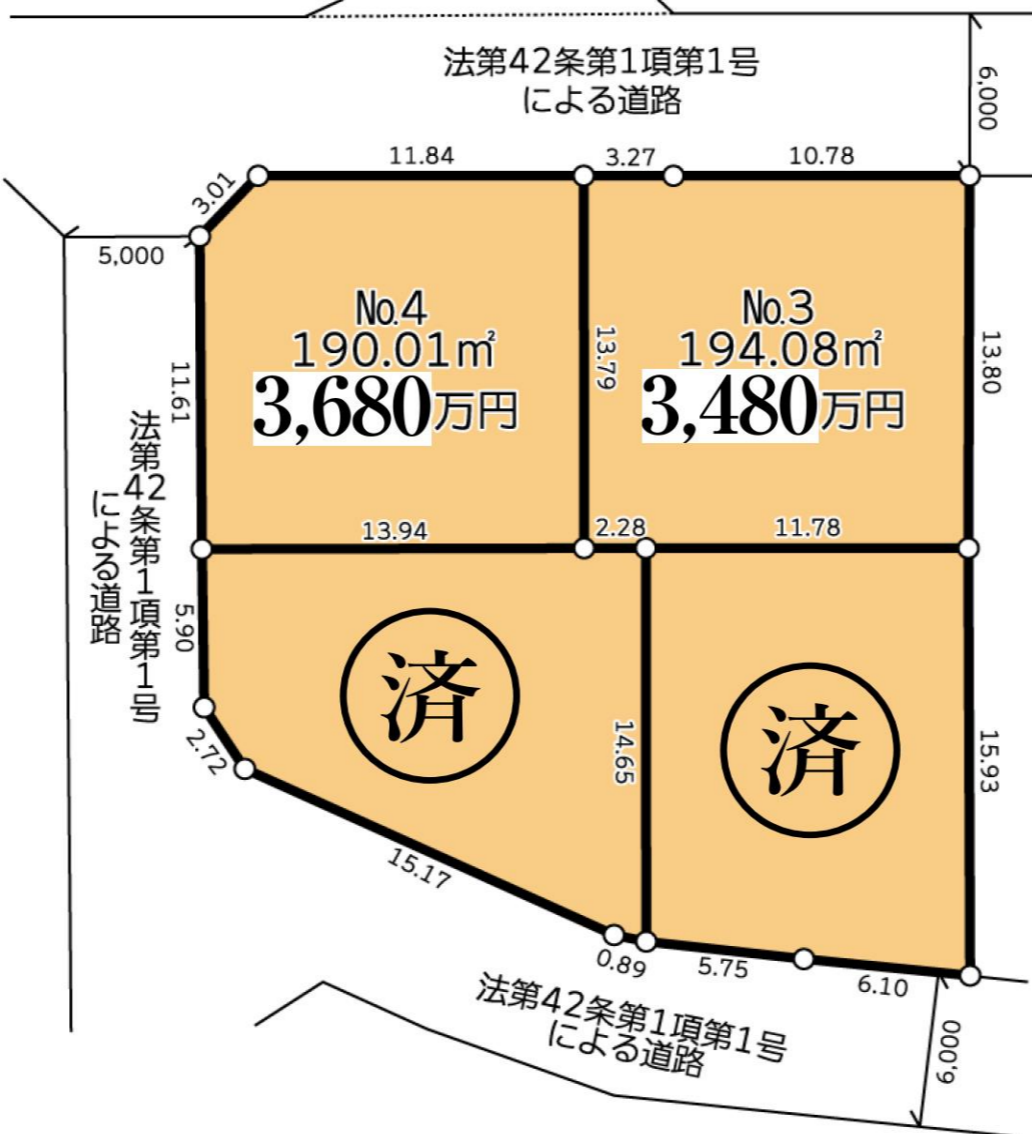

＜売地＞
マチダシ ダイ1ヤクシダイ
町田市
第1薬師台

小田急線
「町田」駅までバス**25**分「入谷戸」停まで徒歩4分

建築条件なし

【価格表】

| 号地 | 面積 | 価格 |
|------|----------------------|---------|
| No.1 | | 済 |
| No.2 | | 済 |
| No.3 | 194.08m ² | 3,480万円 |
| No.4 | 190.01m ² | 3,680万円 |

物 件 概 要

- 所在地／町田市薬師台一丁目25番1
- 交通／小田急線「町田」駅までバス25分
「入谷戸」停まで徒歩4分
- 他に私道面積／無 ●土地権利／所有権
- 地 目／畑 ●都市計画／市街化区域
- 用途地域／第一種低層住居専用地域
- 建ぺい率／①②③号地:40% ④号地:50%(角地緩和)
- 容積率／80%
- 設 備／公営水道・公共下水・東京電力・都市ガス

お好きなハウスメーカーで建築できます。